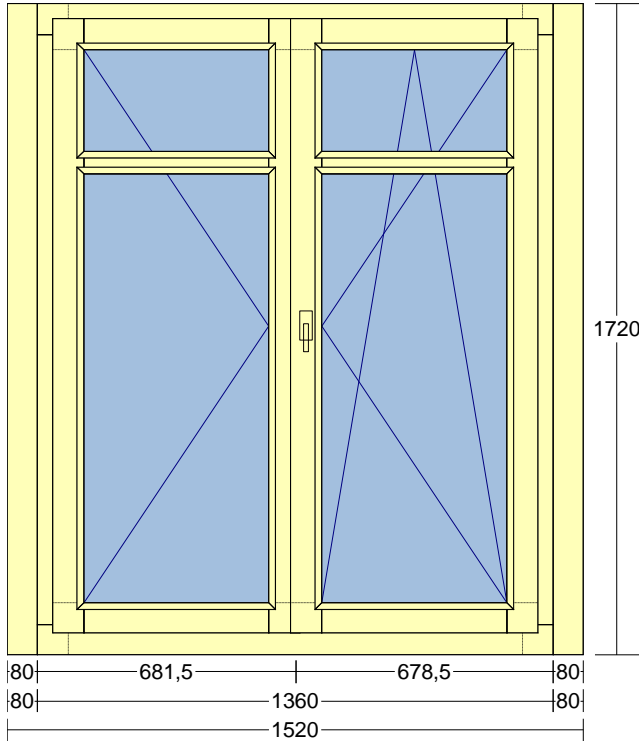

Техническое задание № P040220 от 05.03.2013
 Приложение к Договору № P040220 от 05.03.2013
 Адрес доставки: г. Москва, ул. Петровка, 20/1

Позиция	Кол-во	Обозначение	Цена руб.	Сумма руб.
1	1 Штук	Профиль: HOLZ Вид дерева: Листв. люкс Цвет: Белый со стороны улицы / Zobel Weiss 0.20 со стороны помещения Фурнитура: Поворотная левая Штупльовая левая Пов.-откидная правая к штупльпу Заполнитель: 7 * Двухкамерный 4-10-4-14-6 Стекло 6мм снаружи 4 * Стеклоделящий горбылѐк	82655,10	82655,10

Позиция	Кол-во	Обозначение	Цена руб.	Сумма руб.
---------	--------	-------------	-----------	------------

2	1 Штук	Профиль: HOLZ Вид дерева: Листв. люкс Цвет: Белый со стороны улицы / Zobel Weiss 0.20 со стороны помещения Фурнитура: Штульповая левая Пов.-откидная правая к штульпу Заполнитель: 4 * Двухкамерный 4-10-4-14-6 Стекло 6мм снаружи 2 * Стеклоделящий горбылёк	50731,92	50731,92
---	--------	--	----------	----------

			818,40	1104,84
--	--	--	--------	---------

3	1 Штук	Профиль: HOLZ Вид дерева: Листв. люкс Цвет: Белый со стороны улицы / Zobel Weiss 0.20 со стороны помещения Фурнитура: Поворотная левая Штульповая левая Пов.-откидная правая к штульпу Заполнитель: 6 * Двухкамерный 4-10-4-14-6 Стекло 6мм снаружи 3 * Стеклоделящий горбылёк	79459,15	79459,15
---	--------	--	----------	----------

2,30 Метр Отлив пластизол белый, 100*2300

409,20

941,16

4	1 Штук	Профиль: HOLZ Вид дерева: Листв. люкс Цвет: Белый со стороны улицы / Zobel Weiss 0.20 со стороны помещения Фурнитура: Штульповая левая Пов.-откидная правая к штульпу Заполнитель: 3 * Двухкамерный 4-10-4-14-6 Стекло 6мм снаружи Стеклоделаящий горбылёк	47857,83	47857,83
---	--------	---	----------	----------