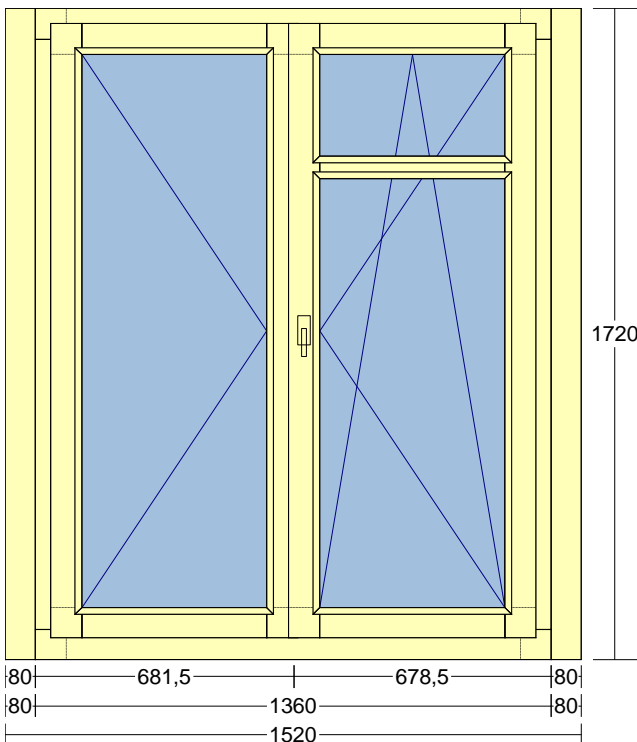

Позиция	Кол-во	Обозначение	Цена руб.	Сумма руб.
---------	--------	-------------	-----------	------------

2	1 Штук	Профиль: HOLZ Вид дерева: Листв. люкс Цвет: Белый со стороны улицы / Zobel Weiss 0.20 со стороны помещения Фурнитура: Штульповая левая Пов.-откидная правая к штульпу Заполнитель: 4 * Двухкамерный 4-10-4-14-6 Стекло 6мм снаружи 2 * Стеклоделящий горбылёк	50731,92	50731,92
---	--------	--	----------	----------

			818,40	1104,84
--	--	--	--------	---------

3	1 Штук	Профиль: HOLZ Вид дерева: Листв. люкс Цвет: Белый со стороны улицы / Zobel Weiss 0.20 со стороны помещения Фурнитура: Поворотная левая Штульповая левая Пов.-откидная правая к штульпу Заполнитель: 6 * Двухкамерный 4-10-4-14-6 Стекло 6мм снаружи 3 * Стеклоделящий горбылёк	79459,15	79459,15
---	--------	--	----------	----------

2,30 Метр Отлив пластизол белый, 100*2300

409,20

941,16

4	1 Штук	Профиль: HOLZ Вид дерева: Листв. люкс Цвет: Белый со стороны улицы / Zobel Weiss 0.20 со стороны помещения Фурнитура: Штульповая левая Пов.-откидная правая к штульпу Заполнитель: 3 * Двухкамерный 4-10-4-14-6 Стекло 6мм снаружи Стеклоделаящий горбылёк	47857,83	47857,83
---	--------	---	----------	----------

Позиция	Кол-во	Обозначение	Цена руб.	Сумма руб.
	1,35	Метр Отлив пластизол белый, 420*1350	818,40	1104,84
5	2	Штук Профиль: HOLZ Вид дерева: Листв. люкс Цвет: Белый со стороны улицы / Zobel Weiss 0.20 со стороны помещения Фурнитура: Штульповая левая Пов.-откидная правая к штульпу Заполнитель: 4 * Двухкамерный 4-10-4-14-6 Стекло 6мм снаружи 2 * Стеклоделящий горбылёк	40518,43	81036,86