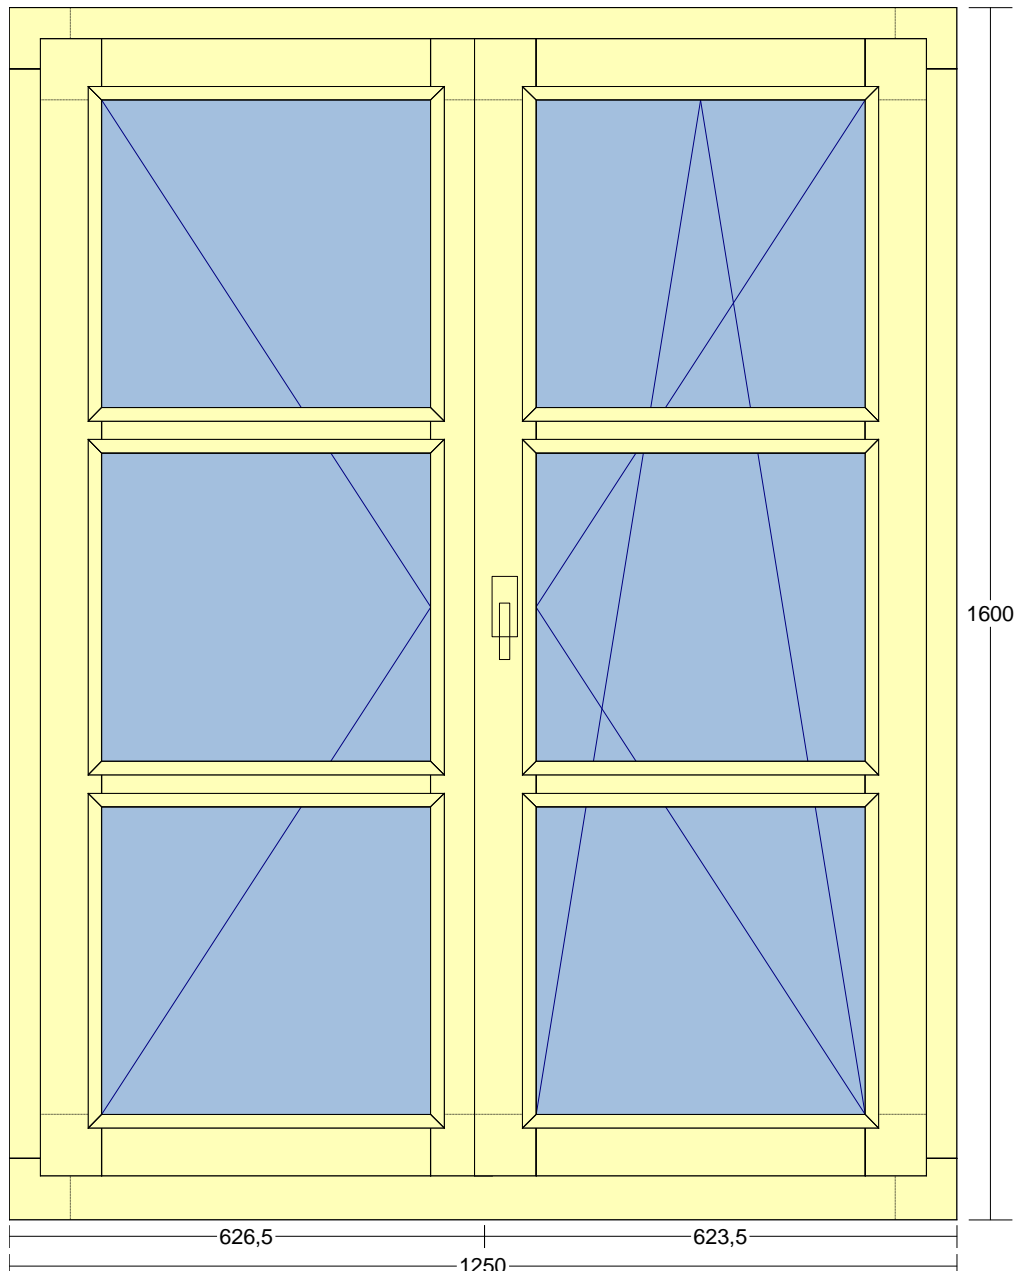

Позиция	Кол-во	Обозначение	Цена руб.	Сумма руб.

6	1 Штук	Профиль: HOLZ Вид дерева: Листв. люкс Цвет: Белый со стороны улицы / Zobel Weiss 0.20 со стороны помещения	50095,96	50095,96

Фурнитура:
Штульповая левая
Пов.-откидная правая к штульпу
Заполнитель: 6 * Двухкамерный 4-10-4-14-6
Стекло 6мм снаружи
4 * Стеклоделаящий горбылёк

1,25 Метр Отлив пластизол белый, 200*1250

409,20

511,50