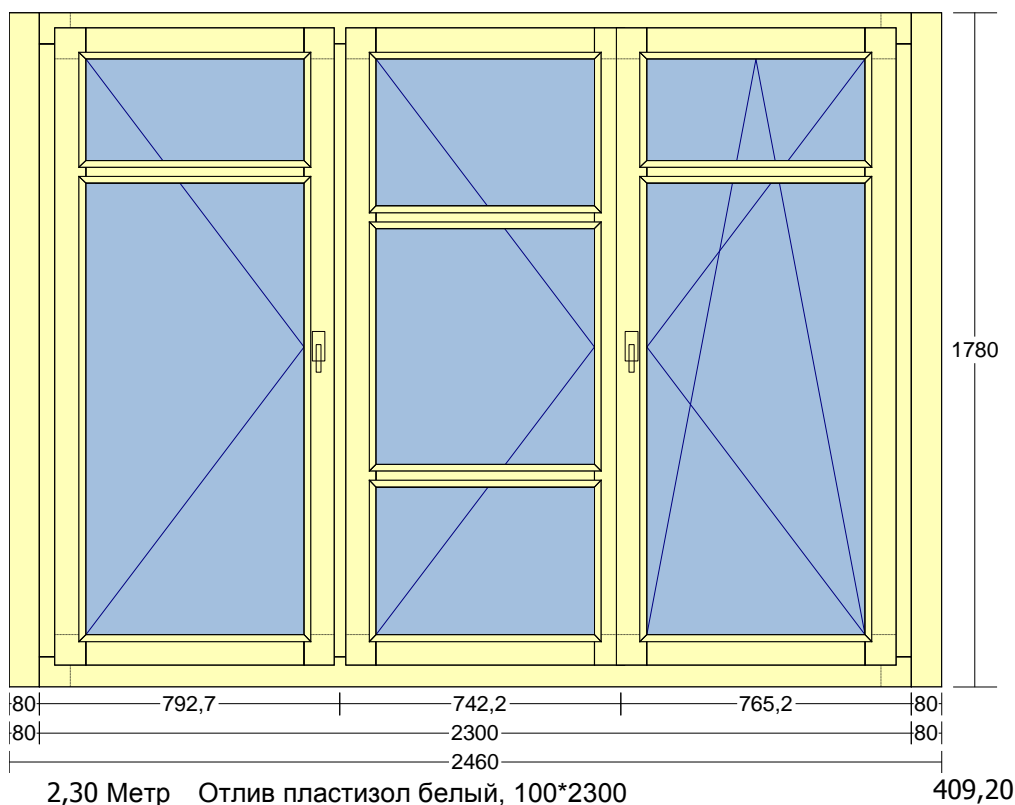

Техническое задание № P040220 от 05.03.2013
 Приложение к Договору № P040220 от 05.03.2013
 Адрес доставки: г. Москва, ул. Петровка, 20/1

Позиция	Кол-во	Обозначение	Цена руб.	Сумма руб.
1	1 Штук	Профиль: HOLZ Вид дерева: Листв. люкс Цвет: Белый со стороны улицы / Zobel Weiss 0.20 со стороны помещения Фурнитура: Поворотная левая Штупльовая левая Пов.-откидная правая к штупльпу Заполнитель: 7 * Двухкамерный 4-10-4-14-6 Стекло 6мм снаружи 4 * Стеклоделящий горбылѐк	82655,10	82655,10

Позиция	Кол-во	Обозначение	Цена руб.	Сумма руб.
---------	--------	-------------	-----------	------------

2	1 Штук	Профиль: HOLZ Вид дерева: Листв. люкс Цвет: Белый со стороны улицы / Zobel Weiss 0.20 со стороны помещения Фурнитура: Штульповая левая Пов.-откидная правая к штульпу Заполнитель: 4 * Двухкамерный 4-10-4-14-6 Стекло 6мм снаружи 2 * Стеклоделящий горбылёк	50731,92	50731,92
---	--------	--	----------	----------

			818,40	1104,84
--	--	--	--------	---------

3	1 Штук	Профиль: HOLZ Вид дерева: Листв. люкс Цвет: Белый со стороны улицы / Zobel Weiss 0.20 со стороны помещения Фурнитура: Поворотная левая Штульповая левая Пов.-откидная правая к штульпу Заполнитель: 6 * Двухкамерный 4-10-4-14-6 Стекло 6мм снаружи 3 * Стеклоделящий горбылёк	79459,15	79459,15
---	--------	--	----------	----------

2,30 Метр Отлив пластизол белый, 100*2300

409,20

941,16

4	1 Штук	Профиль: HOLZ Вид дерева: Листв. люкс Цвет: Белый со стороны улицы / Zobel Weiss 0.20 со стороны помещения Фурнитура: Штульповая левая Пов.-откидная правая к штульпу Заполнитель: 3 * Двухкамерный 4-10-4-14-6 Стекло 6мм снаружи Стеклоделаящий горбылёк	47857,83	47857,83
---	--------	---	----------	----------