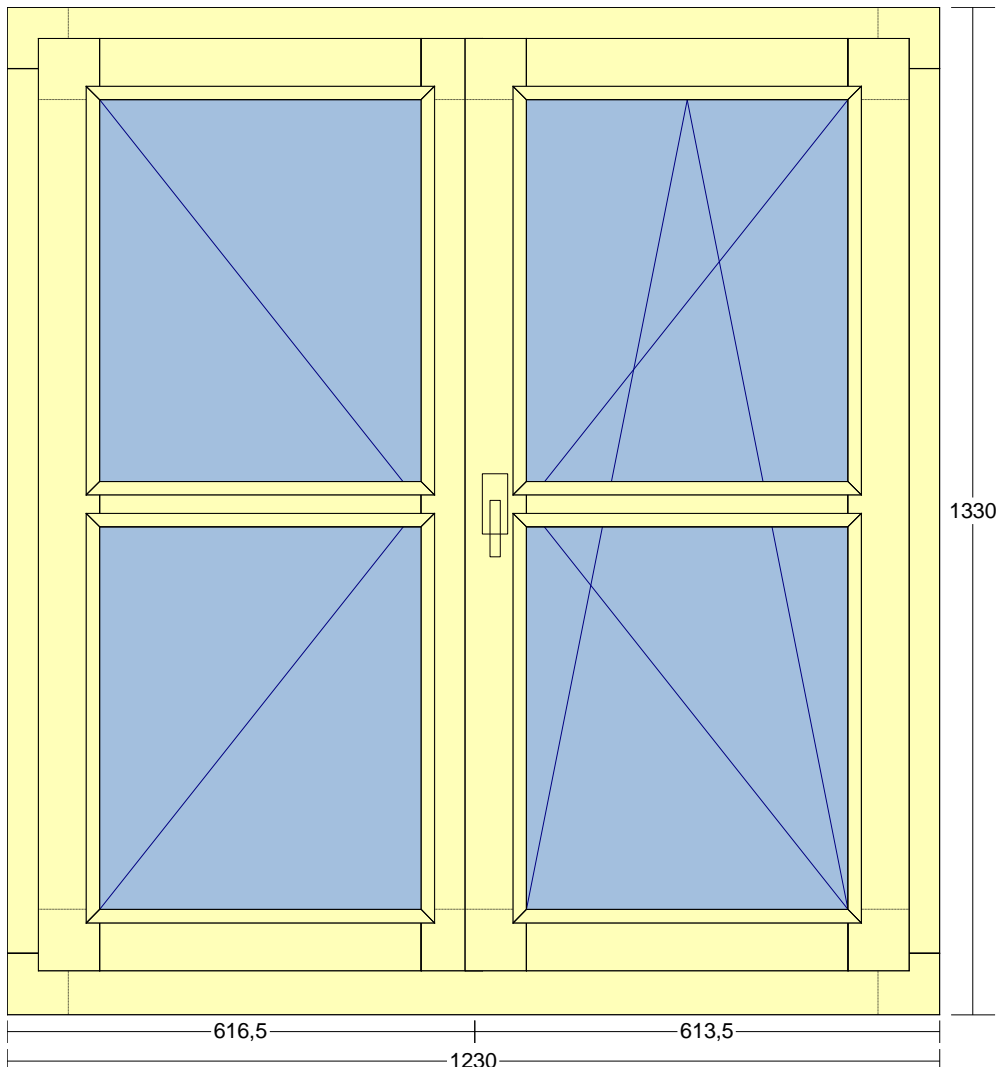

			818,40	1104,84
--	--	--	--------	---------

3	1 Штук	Профиль: HOLZ Вид дерева: Листв. люкс Цвет: Белый со стороны улицы / Zobel Weiss 0.20 со стороны помещения Фурнитура: Поворотная левая Штульповая левая Пов.-откидная правая к штульпу Заполнитель: 6 * Двухкамерный 4-10-4-14-6 Стекло 6мм снаружи 3 * Стеклоделящий горбылёк	79459,15	79459,15
---	--------	--	----------	----------

2,30 Метр Отлив пластизол белый, 100*2300

409,20

941,16

4	1 Штук	Профиль: HOLZ Вид дерева: Листв. люкс Цвет: Белый со стороны улицы / Zobel Weiss 0.20 со стороны помещения Фурнитура: Штульповая левая Пов.-откидная правая к штульпу Заполнитель: 3 * Двухкамерный 4-10-4-14-6 Стекло 6мм снаружи Стеклоделаящий горбылёк	47857,83	47857,83
---	--------	---	----------	----------

Позиция	Кол-во	Обозначение	Цена руб.	Сумма руб.
	1,35	Метр Отлив пластизол белый, 420*1350	818,40	1104,84
5	2	Штук Профиль: HOLZ Вид дерева: Листв. люкс Цвет: Белый со стороны улицы / Zobel Weiss 0.20 со стороны помещения Фурнитура: Штульповая левая Пов.-откидная правая к штульпу Заполнитель: 4 * Двухкамерный 4-10-4-14-6 Стекло 6мм снаружи 2 * Стеклоделящий горбылёк	40518,43	81036,86