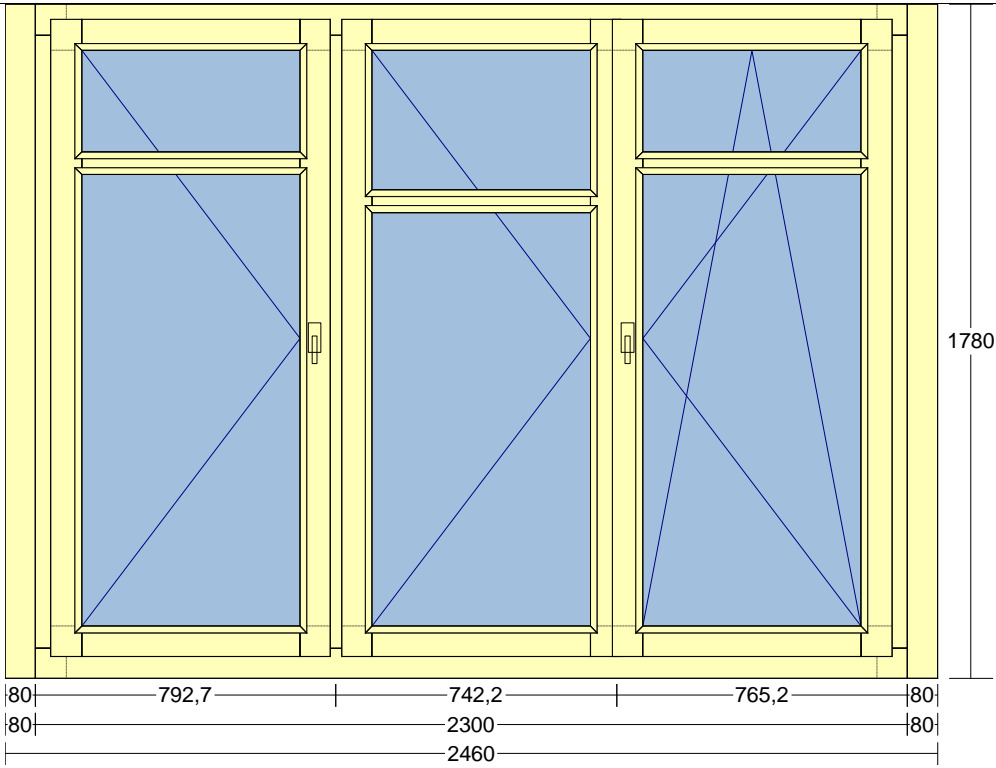

Техническое задание № P040220 от 05.03.2013
 Приложение к Договору № P040220 от 05.03.2013
 Адрес доставки: г. Москва, ул. Петровка, 20/1

Позиция	Кол-во	Обозначение	Цена руб.	Сумма руб.
1	1 Штук	Профиль: HOLZ Вид дерева: Листв. люкс Цвет: Белый со стороны улицы / Zobel Weiss 0.20 со стороны помещения Фурнитура: Поворотная левая Штупльовая левая Пов.-откидная правая к штупльпу Заполнитель: 7 * Двухкамерный 4-10-4-14-6 Стекло 6мм снаружи 4 * Стеклоделящий горбылѐк	82655,10	82655,10

Позиция	Кол-во	Обозначение	Цена руб.	Сумма руб.
---------	--------	-------------	-----------	------------

2	1 Штук	Профиль: HOLZ Вид дерева: Листв. люкс Цвет: Белый со стороны улицы / Zobel Weiss 0.20 со стороны помещения Фурнитура: Штульповая левая Пов.-откидная правая к штульпу Заполнитель: 4 * Двухкамерный 4-10-4-14-6 Стекло 6мм снаружи 2 * Стеклоделящий горбылёк	50731,92	50731,92
---	--------	--	----------	----------

			818,40	1104,84
--	--	--	--------	---------

3	1 Штук	Профиль: HOLZ Вид дерева: Листв. люкс Цвет: Белый со стороны улицы / Zobel Weiss 0.20 со стороны помещения Фурнитура: Поворотная левая Штульповая левая Пов.-откидная правая к штульпу Заполнитель: 6 * Двухкамерный 4-10-4-14-6 Стекло 6мм снаружи 3 * Стеклоделящий горбылёк	79459,15	79459,15
---	--------	--	----------	----------

2,30 Метр Отлив пластизол белый, 100*2300

409,20

941,16

4	1 Штук	Профиль: HOLZ Вид дерева: Листв. люкс Цвет: Белый со стороны улицы / Zobel Weiss 0.20 со стороны помещения Фурнитура: Штульповая левая Пов.-откидная правая к штульпу Заполнитель: 3 * Двухкамерный 4-10-4-14-6 Стекло 6мм снаружи Стеклоделаящий горбылёк	47857,83	47857,83
---	--------	---	----------	----------